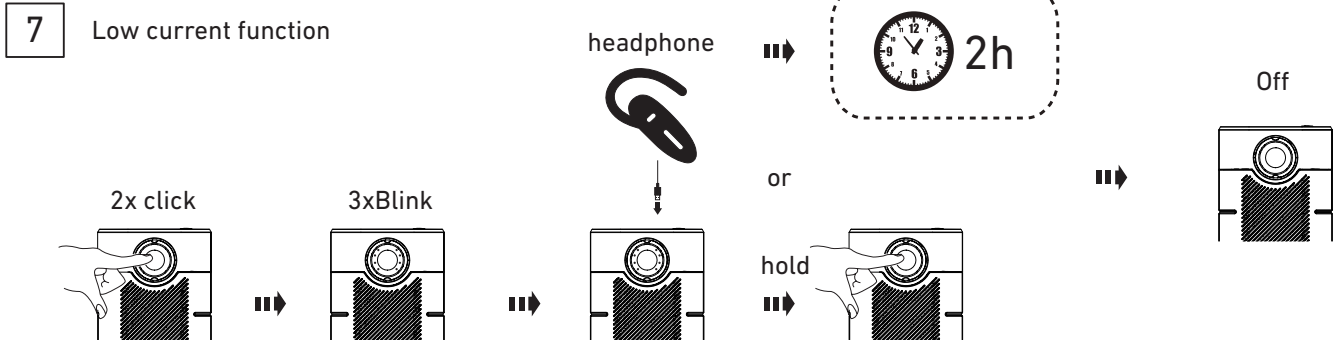

4

USB charging cable

Input port (Micro USB)

Input/Output port (Type-C)

PC

charging

LEDLENSER Flex10

Ledlenser GmbH & Co. KG
 Kronenstrasse 5-7 • 42699 Solingen • Germany
 Phone +49 212/5948-0 Fax +49 212/5948-200
 info@ledlenser.com