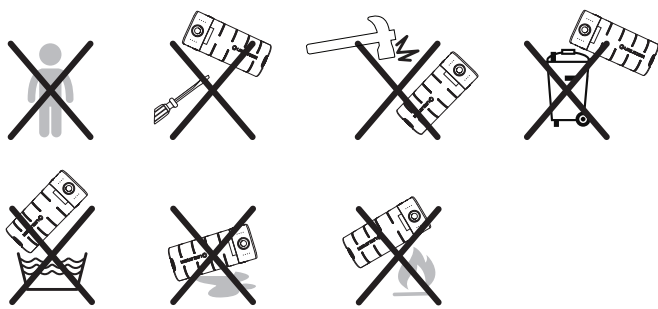

4

USB charging cable

Input port (Micro USB)

Input/Output port (Type-C)

PC

charging

LEDLENSER Flex10

Ledlenser GmbH & Co. KG
 Kronenstrasse 5-7 • 42699 Solingen • Germany
 Phone +49 212/5948-0 Fax +49 212/5948-200
 info@ledlenser.com