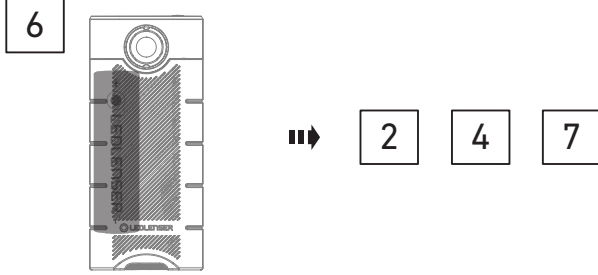

4

USB charging cable

Input port (Micro USB)

Input/Output port (Type-C)

PC

charging

LEDLENSER Flex10

Ledlenser GmbH & Co. KG
 Kronenstrasse 5-7 • 42699 Solingen • Germany
 Phone +49 212/5948-0 Fax +49 212/5948-200
 info@ledlenser.com