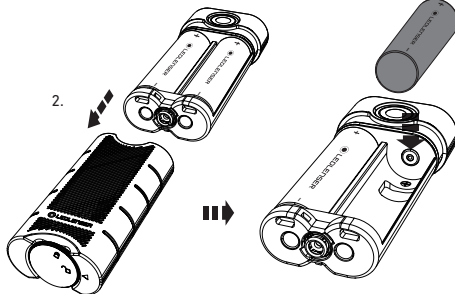

LEDLENSER Flex10

USB A To Type-C

1

Input port (Micro USB)

Lock-Unlock Wheel

Power Button

Input/Output port (Type-C)

3

1x click

4

5

1.

2.

New 21700

3.

21700

4.

Ledlenser Product

2

.....

Output port (USB-A)

Input/Output port (Type-C)

Off

discharging