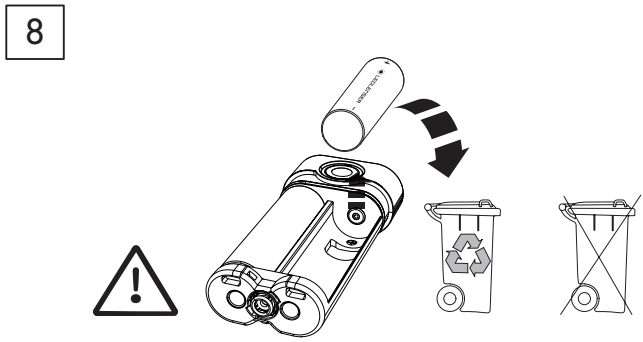

4

USB charging cable

Input port (Micro USB)

Input/Output port (Type-C)

PC

charging

LEDLENSER Flex10

Ledlenser GmbH & Co. KG
 Kronenstrasse 5-7 • 42699 Solingen • Germany
 Phone +49 212/5948-0 Fax +49 212/5948-200
 info@ledlenser.com